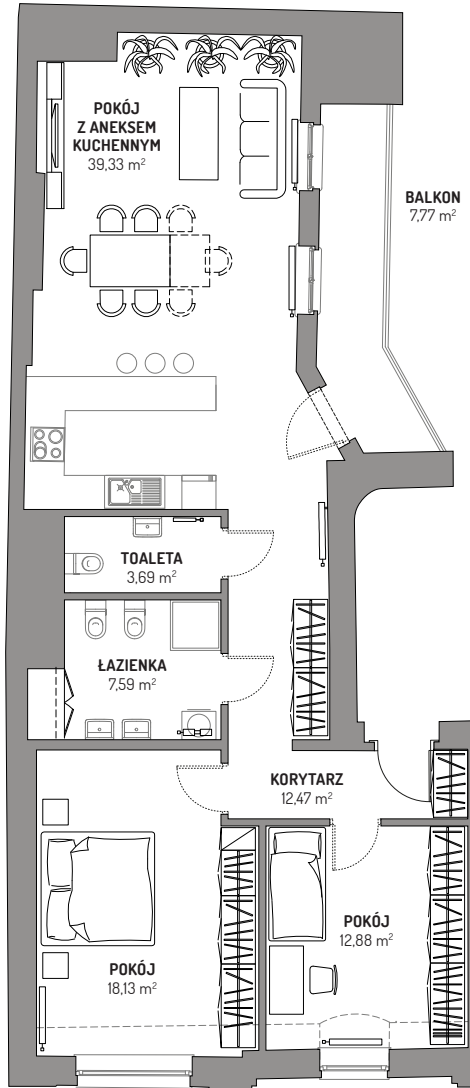

— M14 —

Apartament 3-pokojowy | 4 piętro | 94,09 m²

M14 | APARTAMENT | 4 PIĘTRO

Pokój z aneksem kuchennym	39,33 m ²
Pokój	18,13 m ² (20,20 m ²)*
Pokój	12,88 m ² (13,94 m ²)*
Korytarz	12,47 m ²
Łazienka	7,59 m ²
Toaleta	3,69 m ²
Powierzchnia użytkowa	94,09 m ²
Powierzchnia posadzki	97,22 m ²
Balkon	7,77 m ²

* powierzchnia posadzki