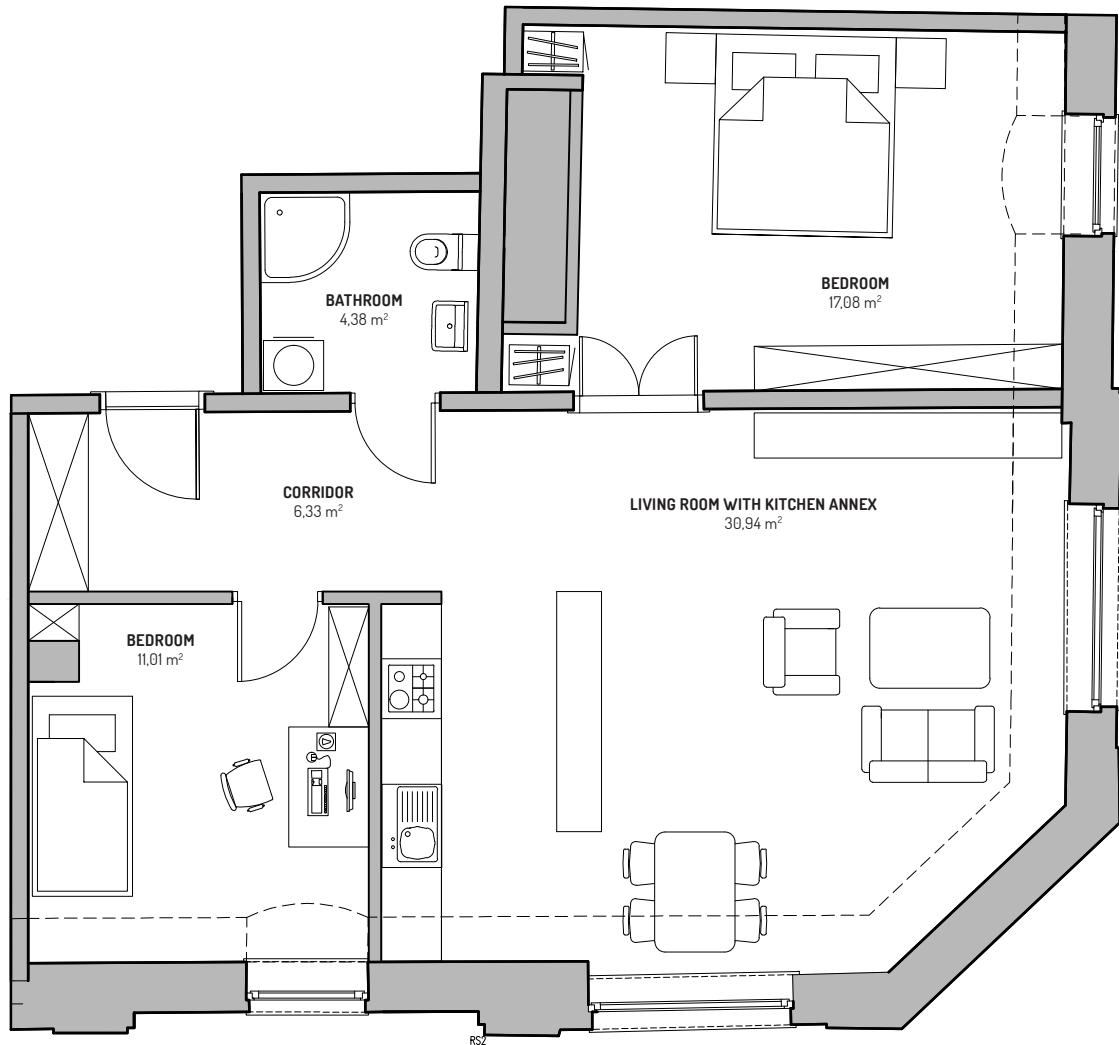

— M12 —

Apartament 3-pokojowy | 4 piętro | 69,74 m²

M12 | APARTAMENT | 4 PIĘTRO

| | |
|--------------------------------|----------------------------|
| Przedpokój | 6,33 m ² |
| Łazienka | 4,38 m ² |
| Pokój | 17,08 m ² |
| Pokój dzienny + aneks kuchenny | 30,94 m ² |
| Pokój | 11,01 m ² |
| Powierzchnia użytkowa | 69,74 m² |