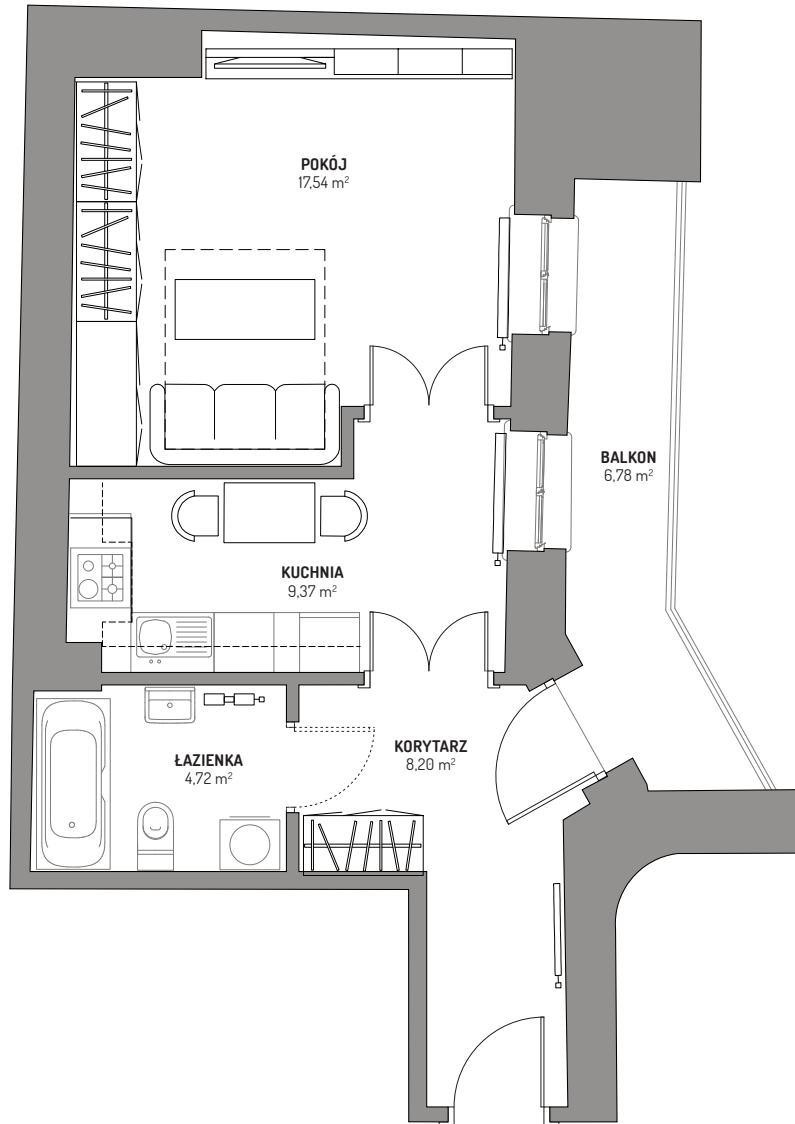

— M10 —

Apartament 1-pokojowy | 3 piętro | 39,83 m²

M10 | APARTAMENT | 3 PIĘTRO

Pokój	17,54 m ²
Kuchnia	9,37 m ²
Korytarz	8,20 m ²
Łazienka	4,72 m ²
Powierzchnia użytkowa	39,83 m²
Balkon	6,78 m ²