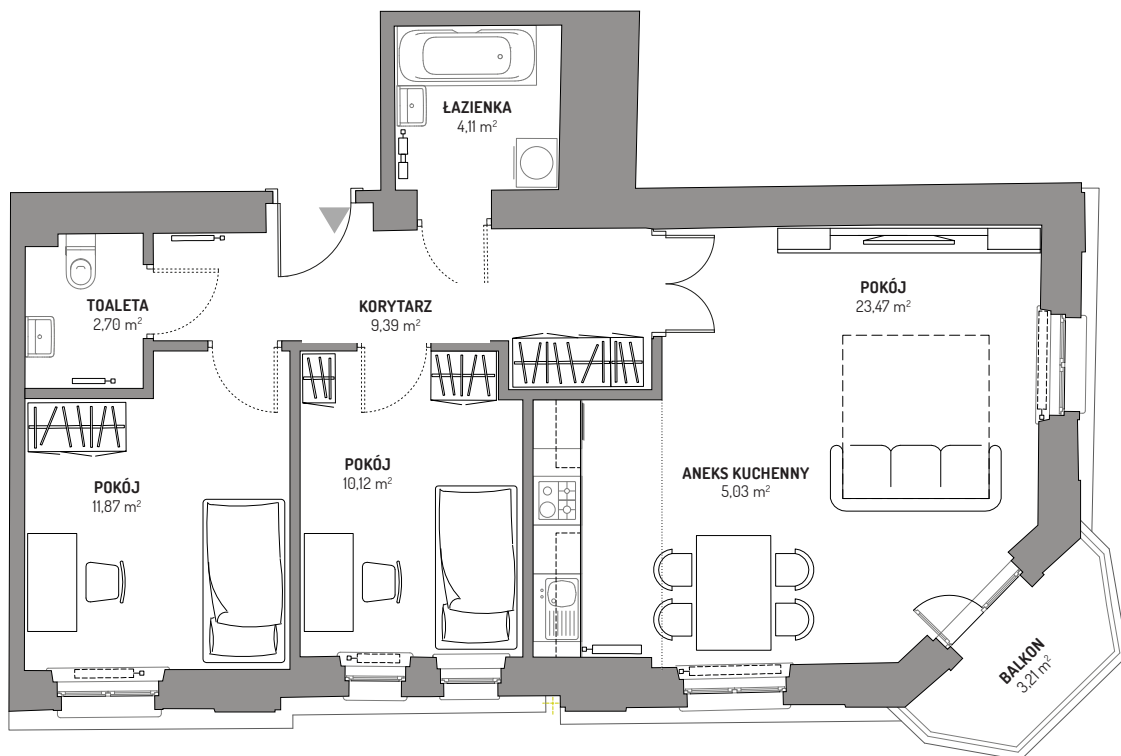

— M8 —

Apartament 3-pokojowy | 3 piętro | 66,69 m²

ul. Rakowicka

M8 | APARTAMENT | 3 PIĘTRO

Pokój	23,47 m ²
Pokój	11,87 m ²
Pokój	10,12 m ²
Aneks kuchenny	5,03 m ²
Korytarz	9,39 m ²
Łazienka	4,11 m ²
Toaleta	2,70 m ²
Powierzchnia użytkowa	66,69 m²
Balkon	3,21 m ²