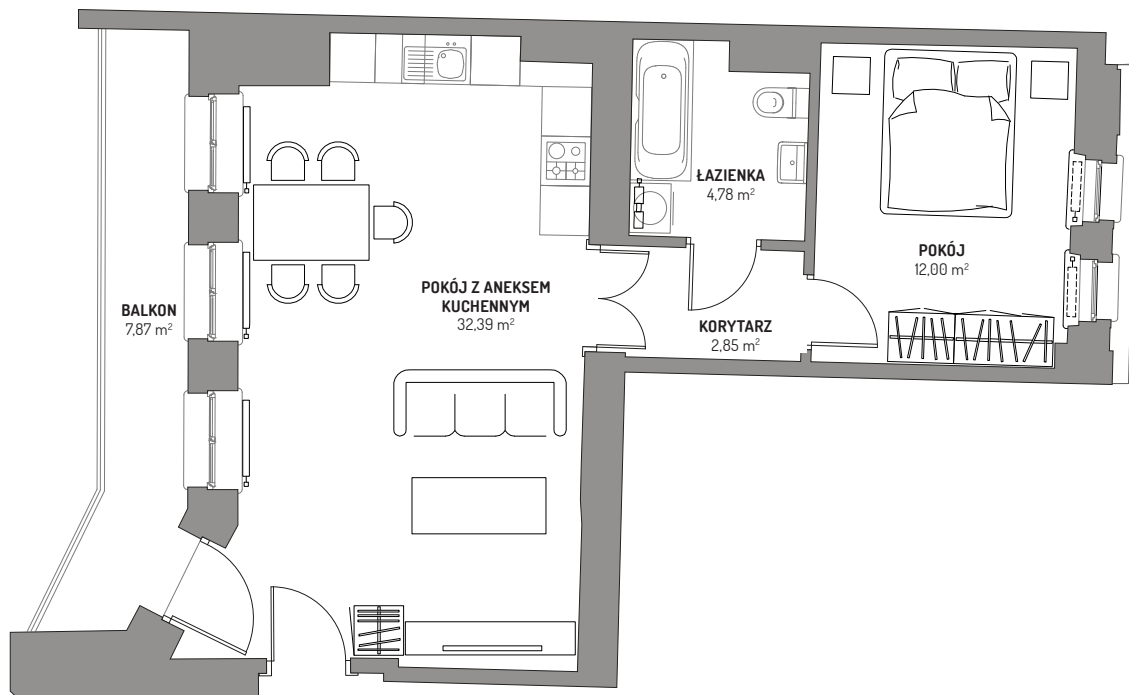

— M6 —

Apartament 2-pokojowy | 3 piętro | 52,02 m²

M6 | APARTAMENT | 3 PIĘTRO

Pokój z aneksem kuchennym	32,39 m ²
Pokój	12,00 m ²
Korytarz	2,85 m ²
Łazienka	4,78 m ²
Powierzchnia użytkowa	52,02 m²
Balkon	7,87 m ²