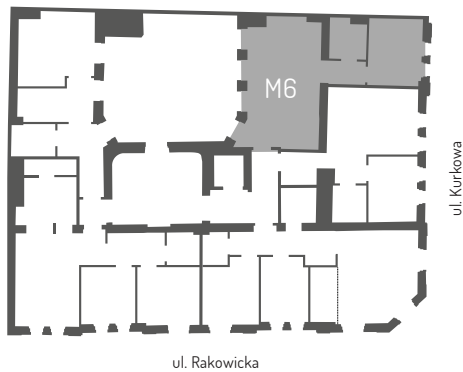

— M6 —

Apartament 2-pokojowy | 3 piętro | 52,02 m²

M6 | APARTAMENT | 3 PIĘTRO

Pokój z aneksem kuchennym	32,39 m ²
Pokój	12,00 m ²
Korytarz	2,85 m ²
Łazienka	4,78 m ²
Powierzchnia użytkowa	52,02 m²
Balkon	7,87 m ²