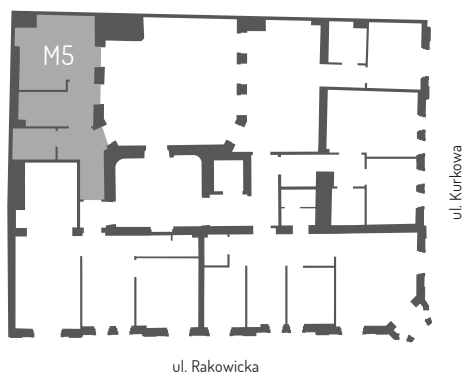

— M5 —

Apartment 1-pokojowy | 2 piętro | 38,92 m²

M5 | APARTAMENT | 2 PIĘTRO

Pokój	17,27 m ²
Kuchnia	9,48 m ²
Korytarz	7,65 m ²
Łazienka	4,52 m ²
Powierzchnia użytkowa	38,92 m²
Balkon	7,14 m ²