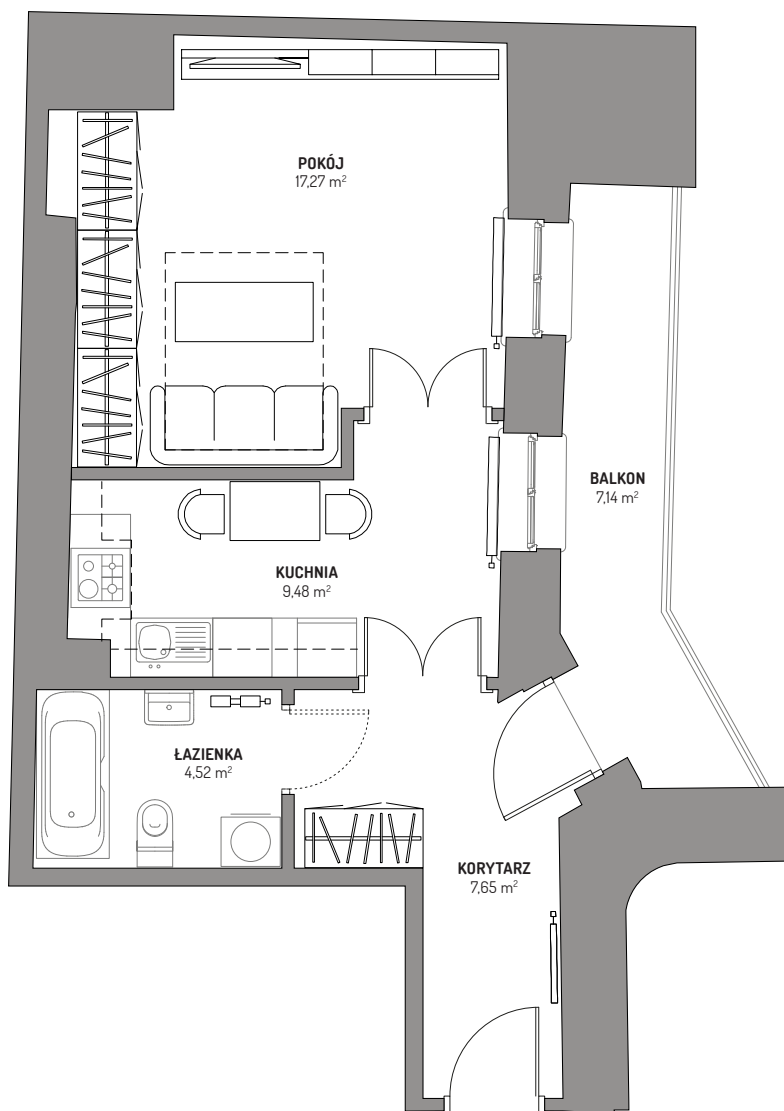

— M5 —

Apartment 1-pokojowy | 2 piętro | 38,92 m²

M5 | APARTAMENT | 2 PIĘTRO

Pokój	17,27 m ²
Kuchnia	9,48 m ²
Korytarz	7,65 m ²
Łazienka	4,52 m ²
Powierzchnia użytkowa	38,92 m²
Balkon	7,14 m ²