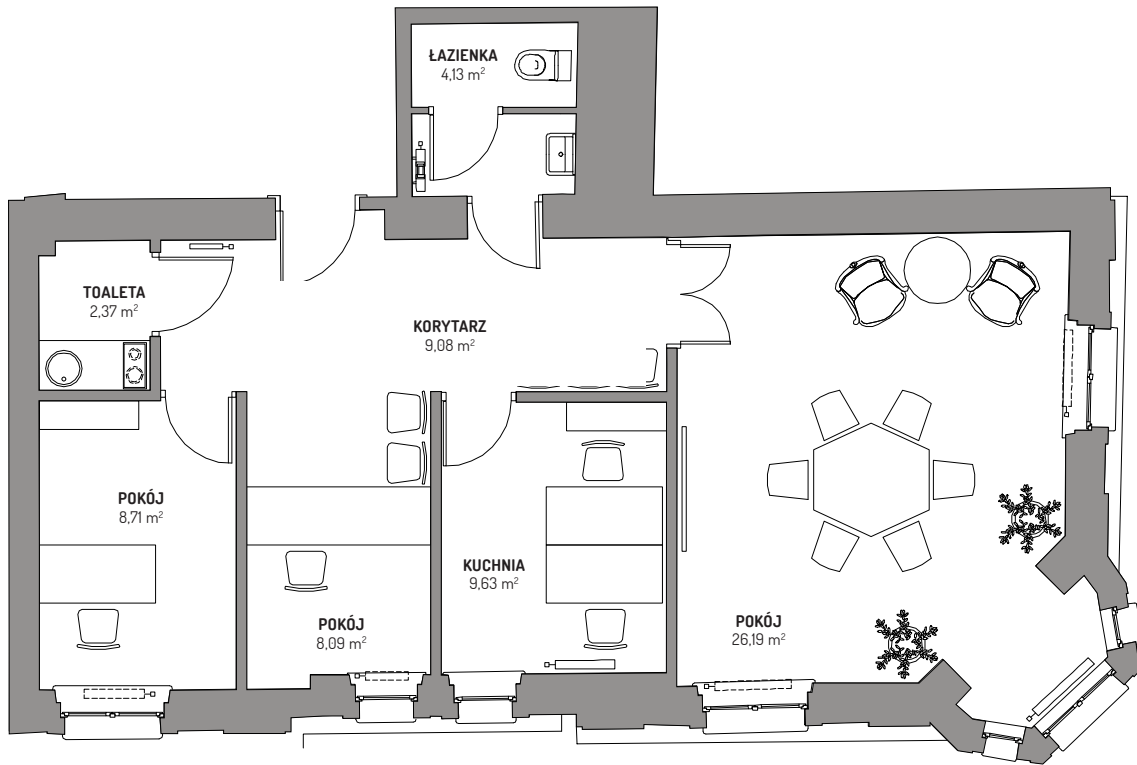

— M3 —

Apartament 3-pokojowy | 2 piętro | 68,20 m²

ul. Rakowicka

ul. Kurkowa

M3 | APARTAMENT | 2 PIĘTRO

Pokój	26,19 m ²
Pokój	8,71 m ²
Pokój	8,09 m ²
Kuchnia	9,63 m ²
Korytarz	9,08 m ²
Łazienka	4,13 m ²
Toaleta	2,37 m ²
Powierzchnia użytkowa	68,20 m²