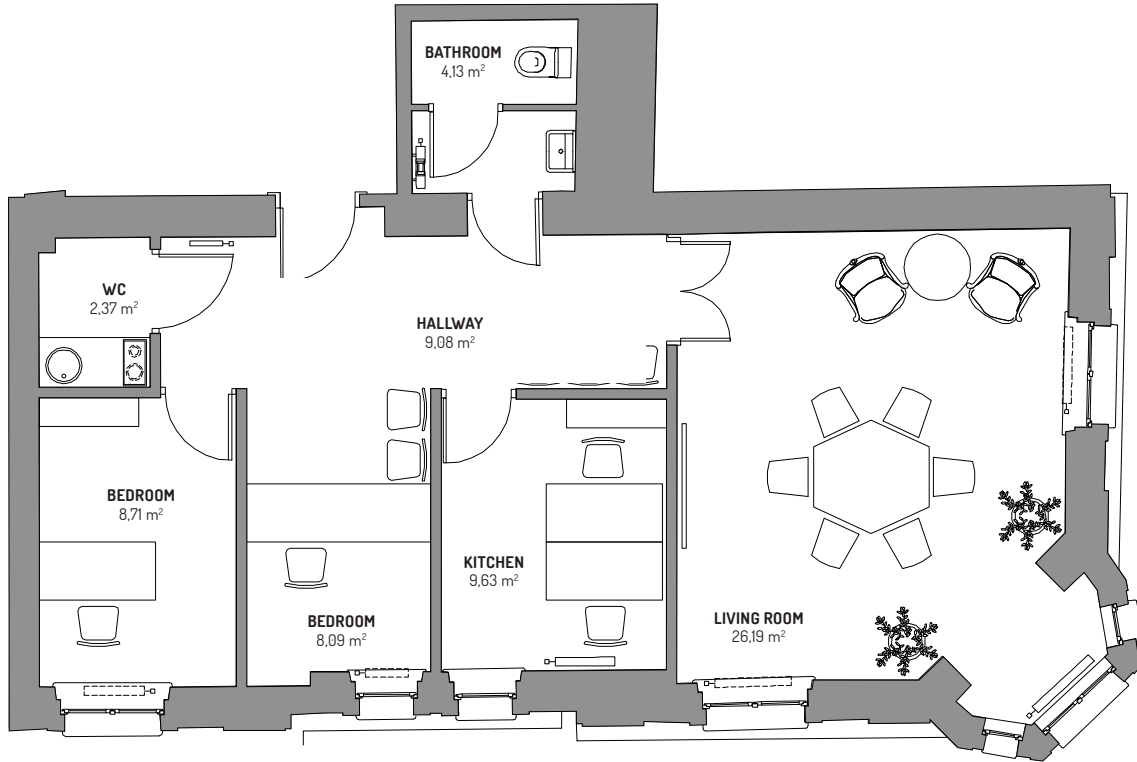

— M3 —

3 room apartment | 2<sup>nd</sup> floor | 68,20 m<sup>2</sup>

**M3 | APARTMENT | 2<sup>ND</sup> FLOOR**

Living room	26,19 m <sup>2</sup>
Bedroom	8,71 m <sup>2</sup>
Bedroom	8,09 m <sup>2</sup>
Kitchen	9,63 m <sup>2</sup>
Hallway	9,08 m <sup>2</sup>
Bathroom	4,13 m <sup>2</sup>
WC	2,37 m <sup>2</sup>
<b>Useable area</b>	<b>68,20 m<sup>2</sup></b>