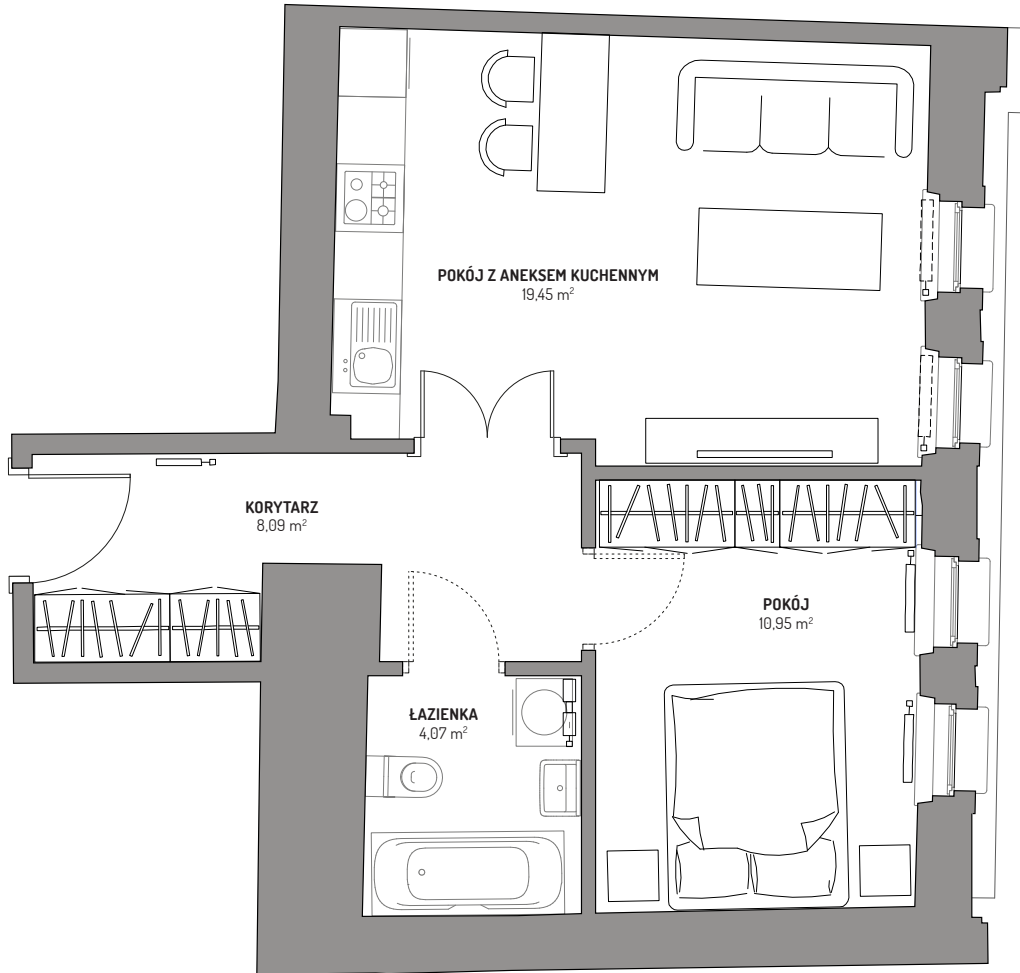

— M2 —

Apartament 2-pokojowy | 2 piętro | 42,56 m<sup>2</sup>

ul. Rakowicka

ul. Kurkowa

M2 | APARTAMENT | 2 PIĘTRO

Pokój z aneksem kuchennym	19,45 m <sup>2</sup>
Pokój	10,95 m <sup>2</sup>
Korytarz	8,09 m <sup>2</sup>
Łazienka	4,07 m <sup>2</sup>
<b>Powierzchnia użytkowa</b>	<b>42,56 m<sup>2</sup></b>