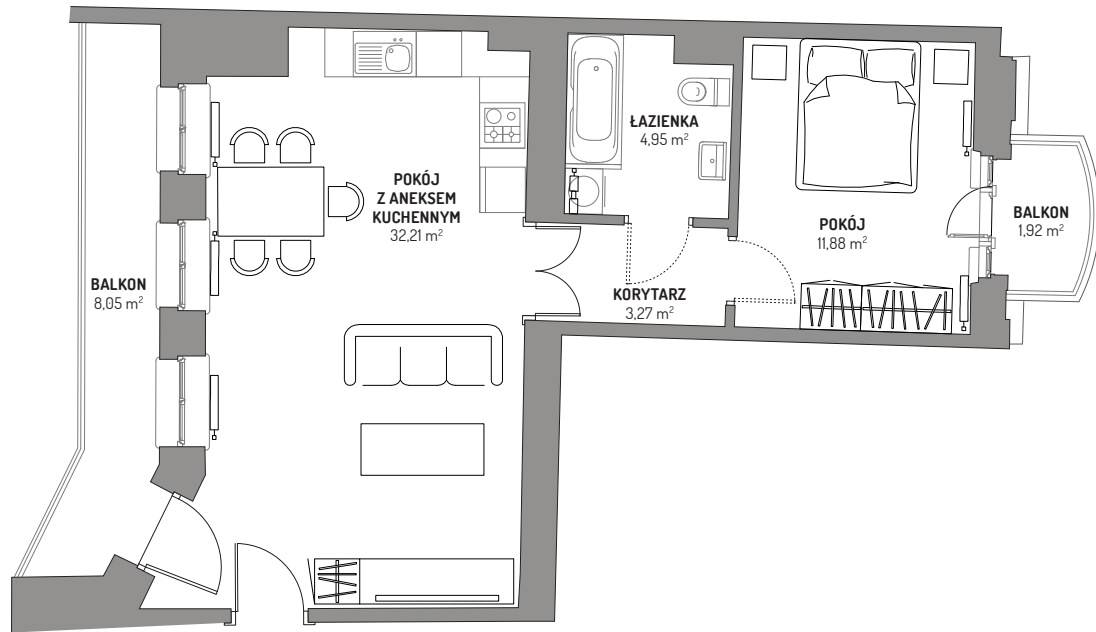

— M1 —

Apartament 2-pokojowy | 2 piętro | 52,31 m²

M1 | APARTAMENT | 2 PIĘTRO

Pokój z aneksem kuchennym	32,21 m ²
Pokój	11,88 m ²
Korytarz	3,27 m ²
Łazienka	4,95 m ²
Powierzchnia użytkowa	52,31 m²
Balkon	8,05 m ²
Balkon	1,92 m ²