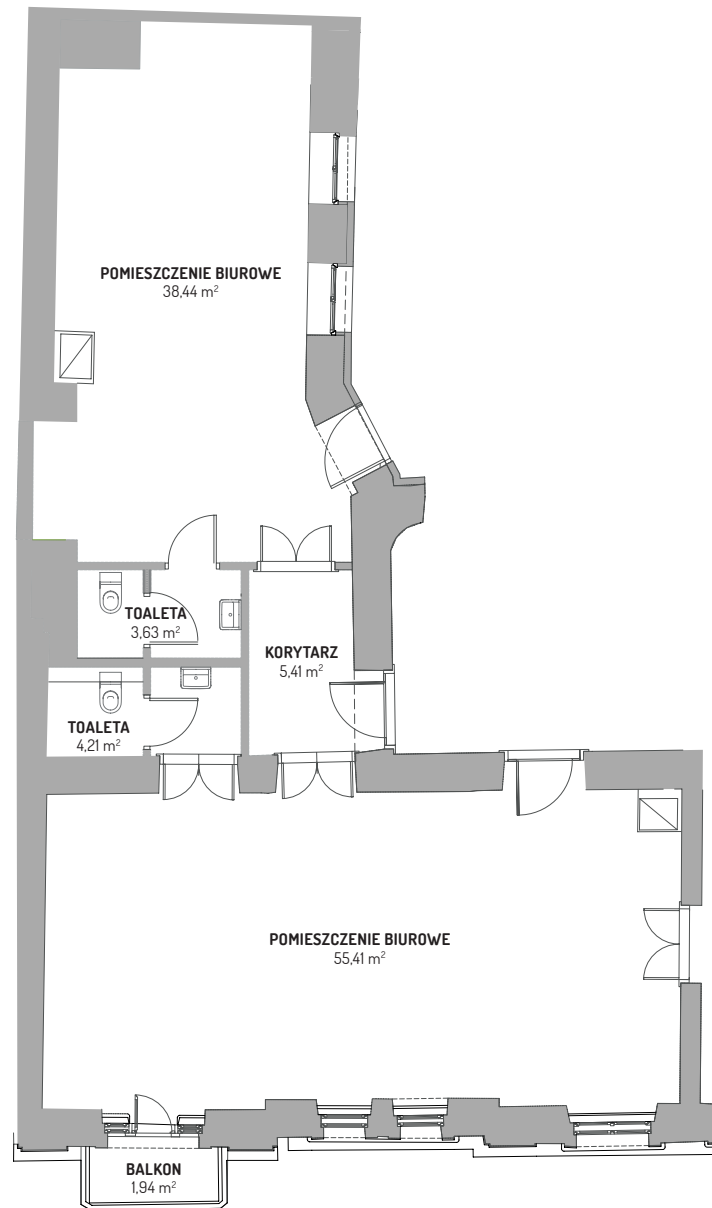

— U1.1 —

Lokal biurowy | 1 piętro | 107,10 m²

ul. Rakowicka

U1.1 | LOKAL BIUROWY | 1 PIĘTRO

Pomieszczenie biurowe	38,44 m ²
Pomieszczenie biurowe	55,41 m ²
Korytarz	5,41 m ²
Toaleta	3,63 m ²
Toaleta	4,21 m ²
Powierzchnia użytkowa	107,10 m²
Balkon	1,94 m ²