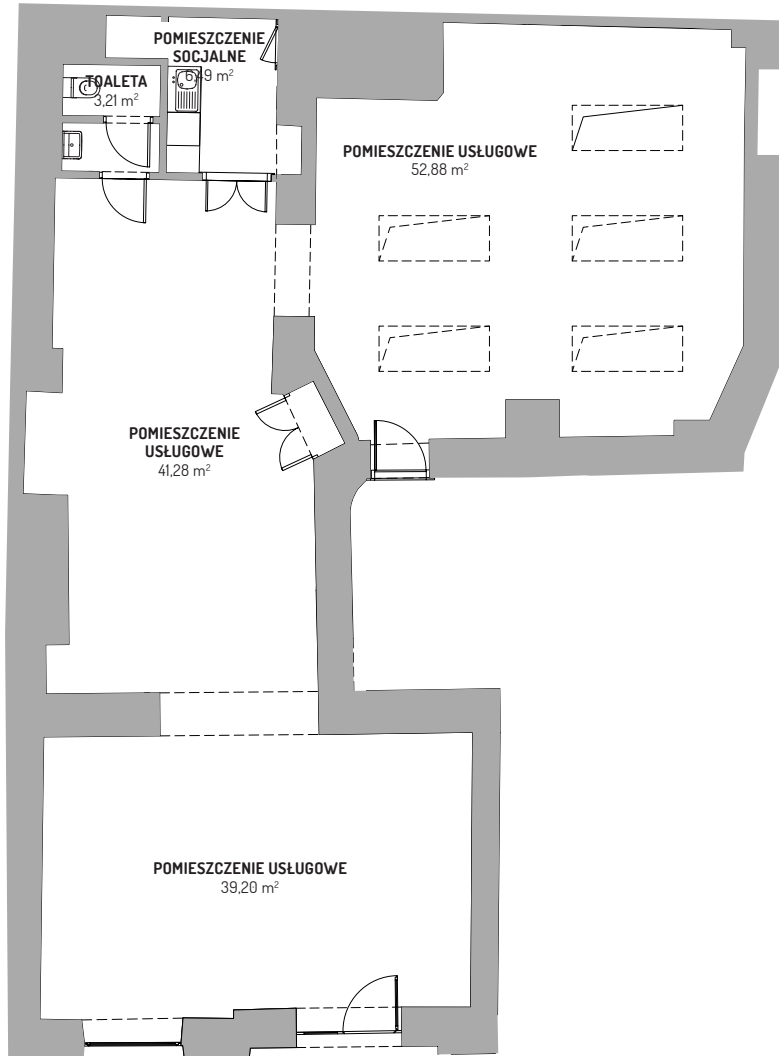

— U0.1 —

Lokal usługowy | parter | 143,06 m²

U0.1 | LOKAL USŁUGOWY | PARTER

Pomieszczenie usługowe 52,88 m²

Pomieszczenie usługowe 41,28 m²

Pomieszczenie usługowe 39,20 m²

Pomieszczenie socjalne 6,49 m²

Toaleta 3,21 m²

Powierzchnia użytkowa 143,06 m²