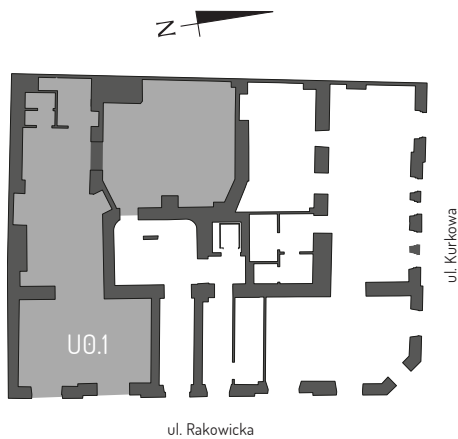

— U0.1 —

Lokal usługowy | parter | 143,06 m²

U0.1 | LOKAL USŁUGOWY | PARTER

Pomieszczenie usługowe 52,88 m²

Pomieszczenie usługowe 41,28 m²

Pomieszczenie usługowe 39,20 m²

Pomieszczenie socjalne 6,49 m²

Toaleta 3,21 m²

Powierzchnia użytkowa 143,06 m²