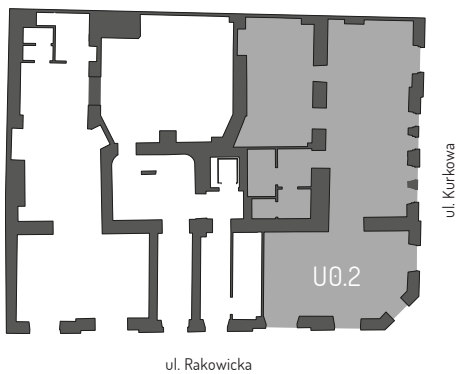

— U0.2 —

Lokal usługowy | parter | 141,80 m<sup>2</sup>

U0.2 | LOKAL USŁUGOWY | PARTER

Pomieszczenie usługowe	55,74 m <sup>2</sup>
Pomieszczenie usługowe	41,53 m <sup>2</sup>
Pomieszczenie usługowe	30,58 m <sup>2</sup>
Pomieszczenie socjalne	4,53 m <sup>2</sup>
Toaleta	5,04 m <sup>2</sup>
Przedsionek	4,38 m <sup>2</sup>
<b>Powierzchnia użytkowa</b>	<b>141,80 m<sup>2</sup></b>