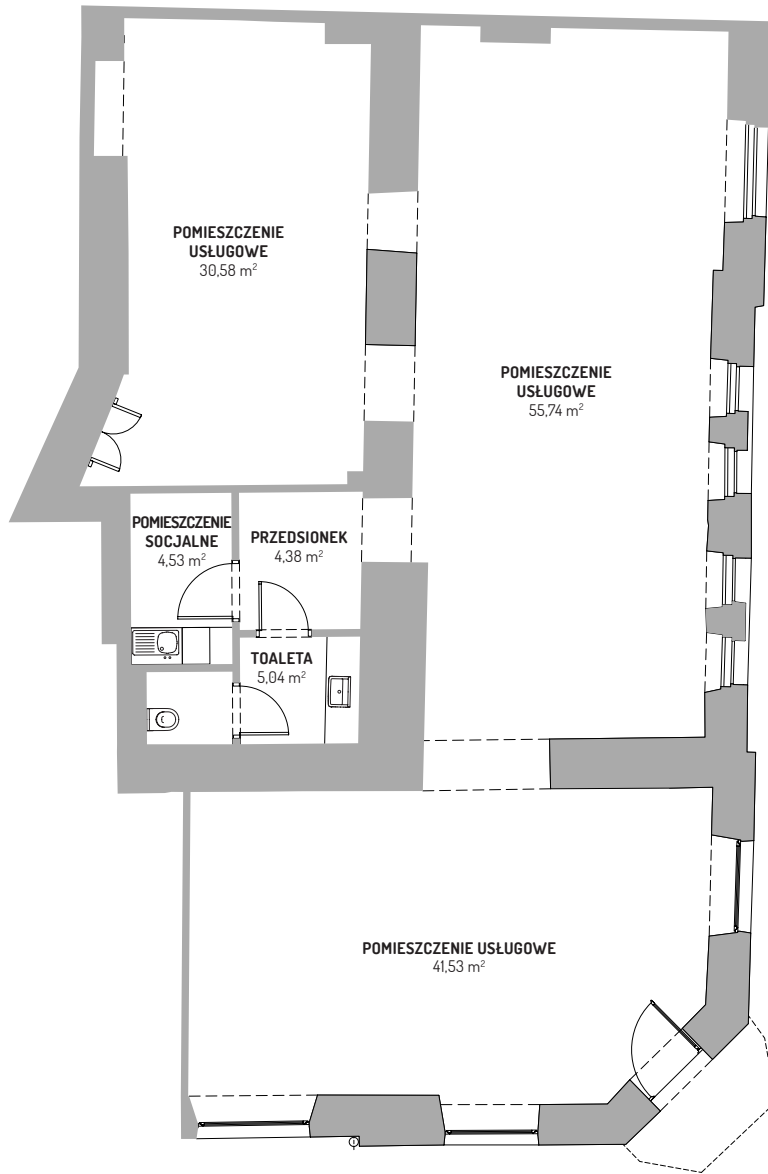

— U0.2 —

Lokal usługowy | parter | 141,80 m<sup>2</sup>

U0.2 | LOKAL USŁUGOWY | PARTER

Pomieszczenie usługowe	55,74 m <sup>2</sup>
Pomieszczenie usługowe	41,53 m <sup>2</sup>
Pomieszczenie usługowe	30,58 m <sup>2</sup>
Pomieszczenie socjalne	4,53 m <sup>2</sup>
Toaleta	5,04 m <sup>2</sup>
Przedsionek	4,38 m <sup>2</sup>
<b>Powierzchnia użytkowa</b>	<b>141,80 m<sup>2</sup></b>